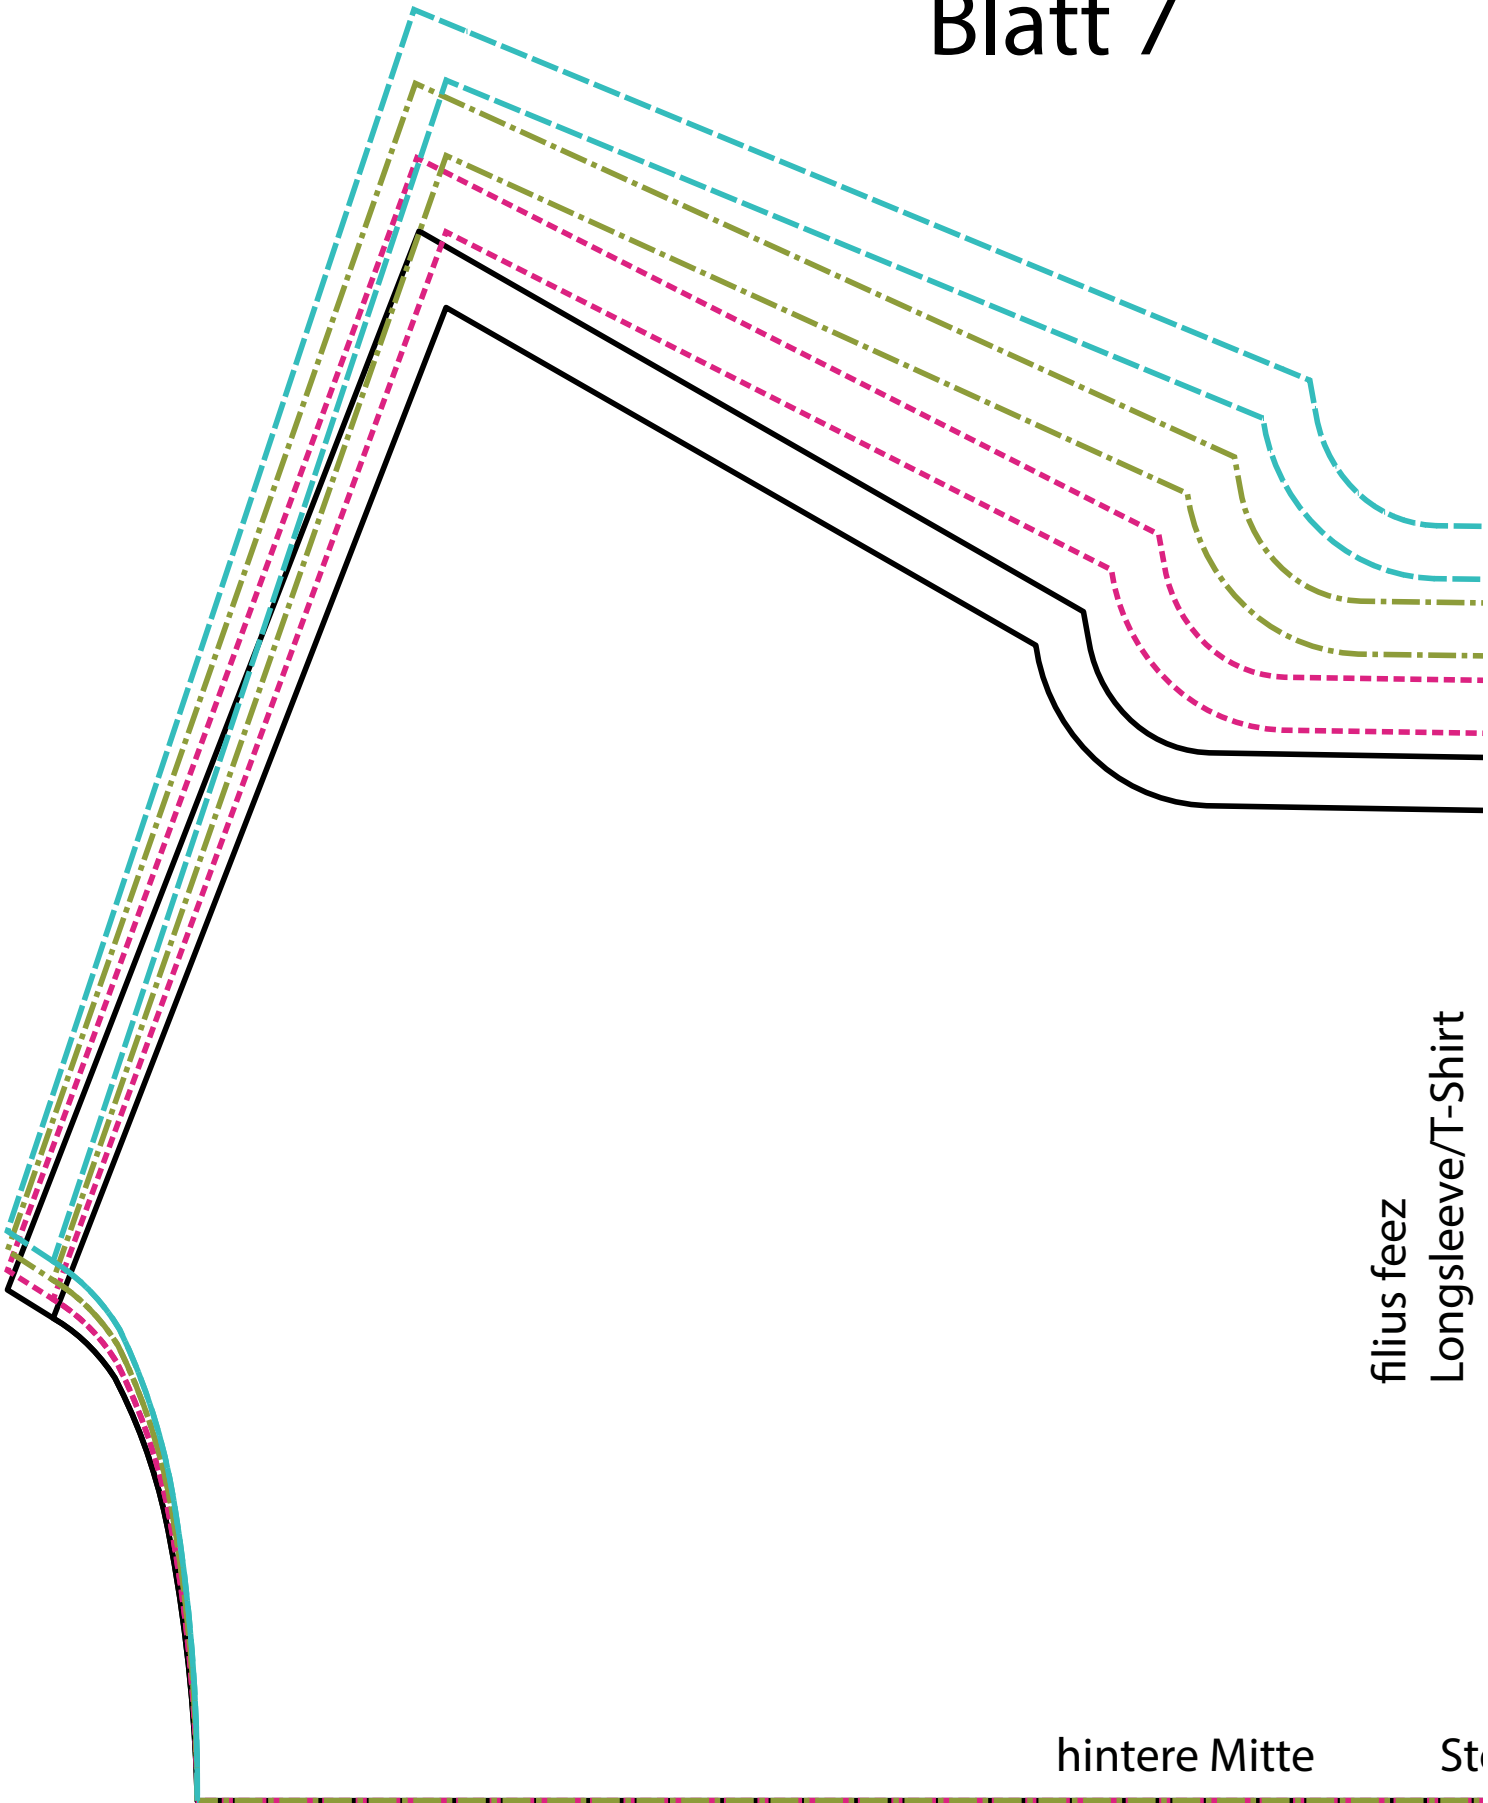

Blatt 1

Blatt 2

- Gr.68/74
- Gr.80/86
- Gr.92/98
- Gr.104/110

filius feez
Longsleeve/T-Shirt
Vorderteil
1x im Stoffbruch

Blatt 3

Blatt 4

filus feez
Longsleeve
langer Ärmel
2x8x

Fadenlauf

Blatt 5

Blatt 6

Blatt 7

filius feez
Longsleeve/T-Shirt

hintere Mitte

St

Blatt 8

filius feez
Longsleeve/T-Shirt
Rückenteil
1x  im Stoffbruch

te Stoffbruch Fadenlauf

Blatt 9