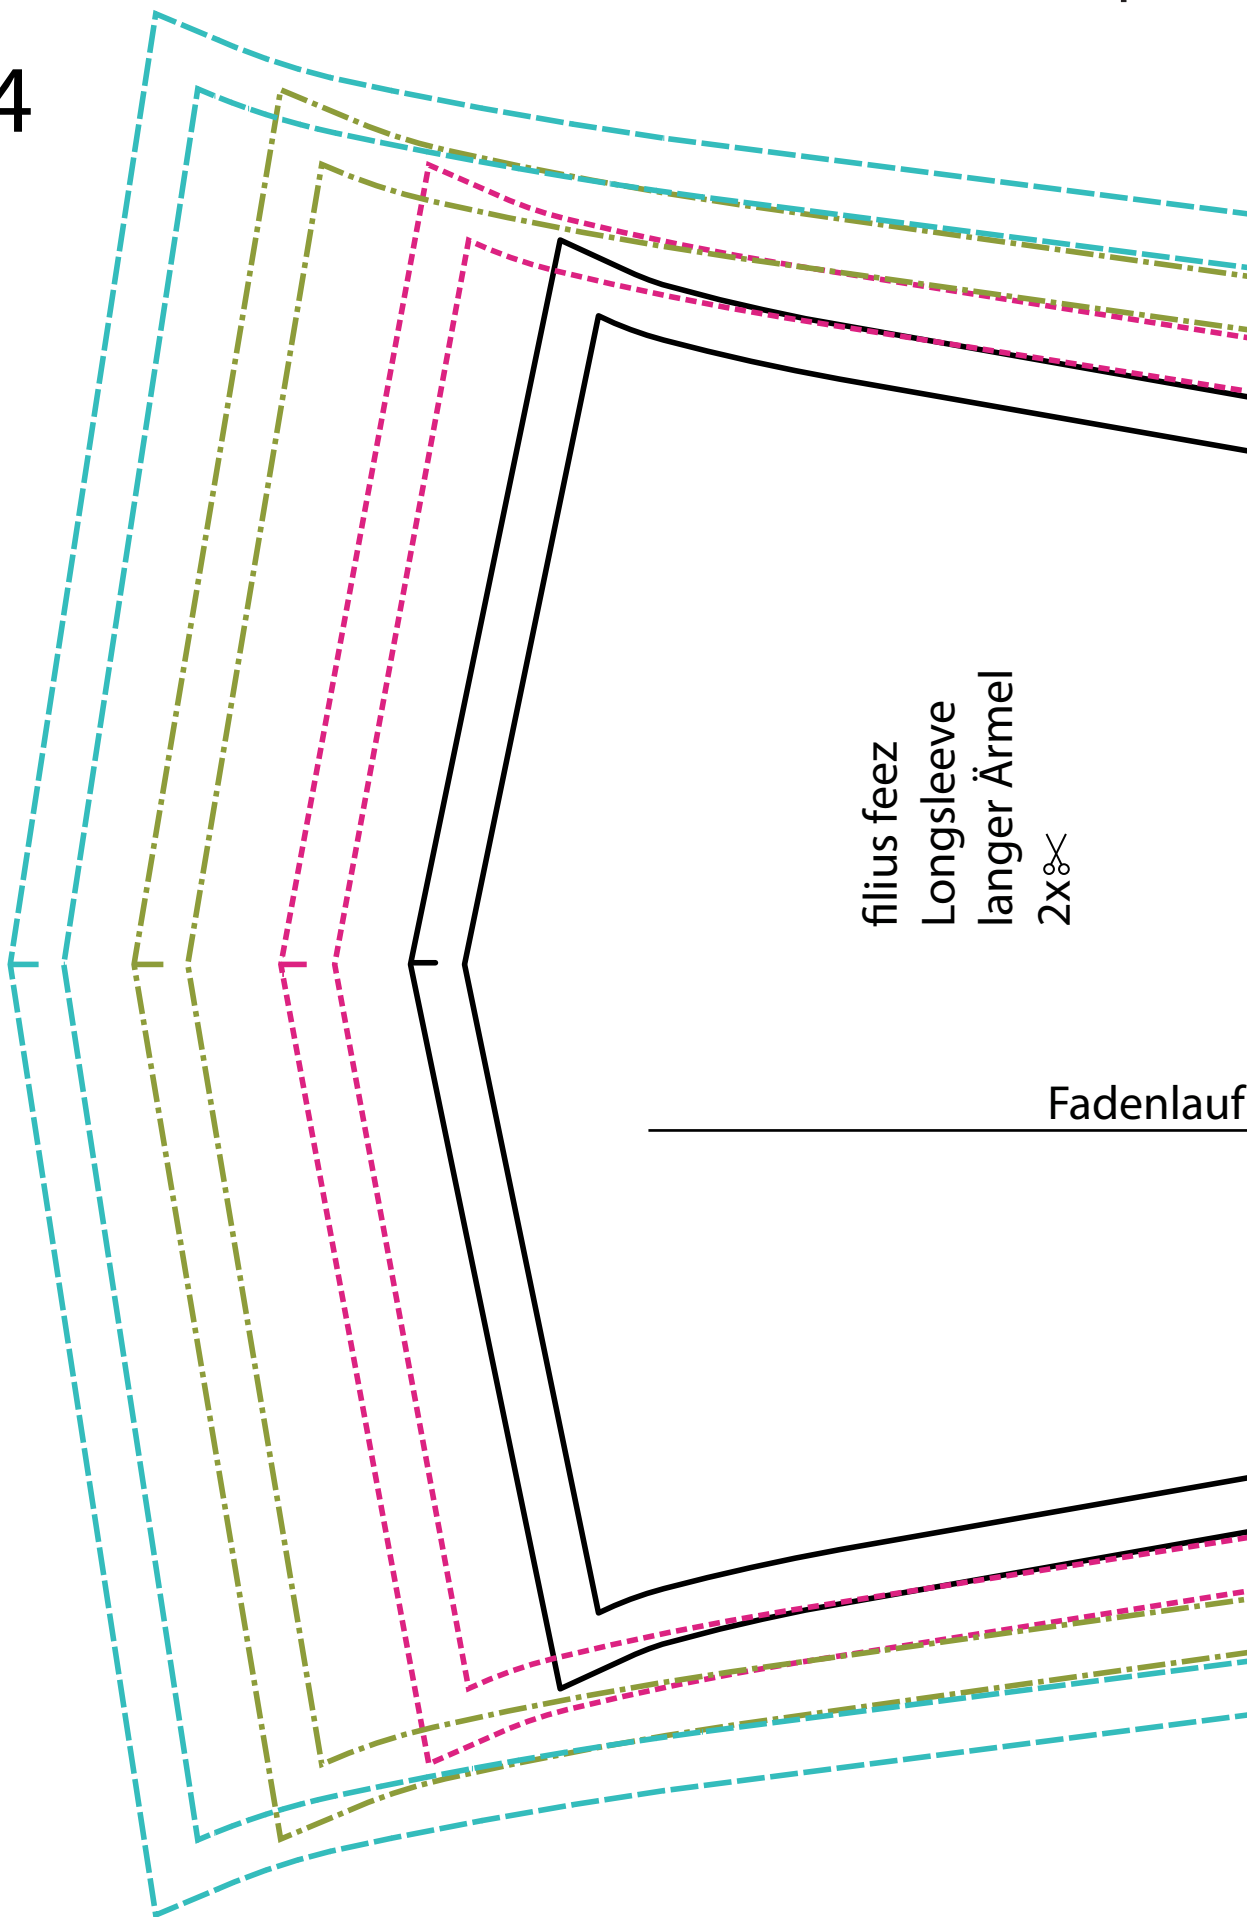

Blatt 1

Blatt 2

- Gr.68/74
- Gr.80/86
- Gr.92/98
- Gr.104/110

filius feez
Longsleeve/T-Shirt
Vorderteil
1x im Stoffbruch

Blatt 3

Blatt 4

filus feez
Longsleeve
langer Ärmel
2x8x

Fadenlauf

Blatt 5

Blatt 6

Blatt 7

filius feez
Longsleeve/T-Shirt

hintere Mitte

St

Blatt 8

filius feez
Longsleeve/T-Shirt
Rückenteil
1x  im Stoffbruch

te Stoffbruch Fadenlauf

Blatt 9