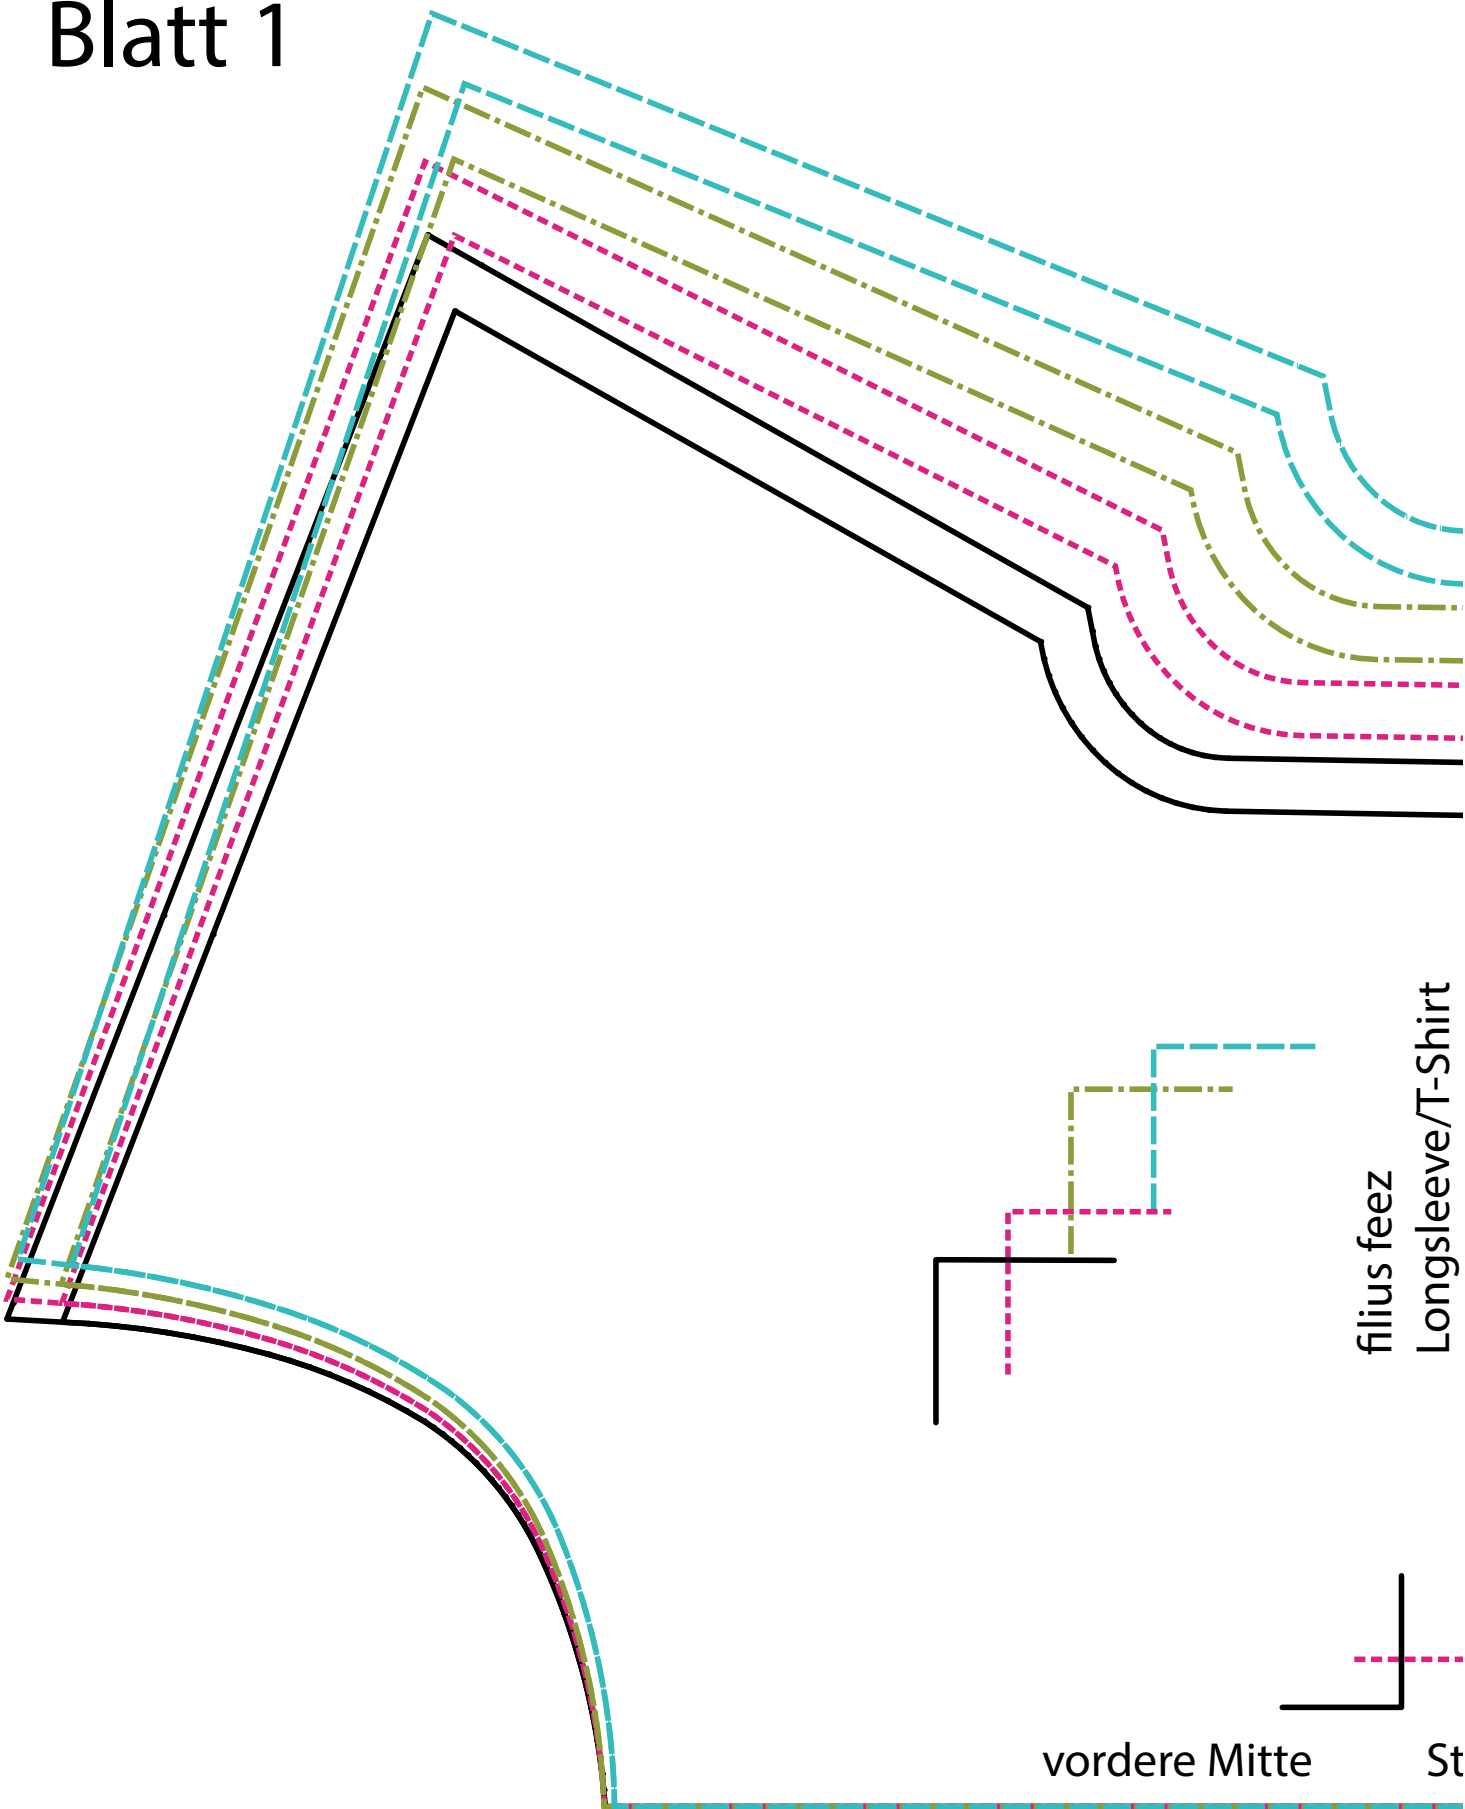

Blatt 1

Blatt 2

- Gr.68/74
- Gr.80/86
- Gr.92/98
- Gr.104/110

filius feez
Longsleeve/T-Shirt
Vorderteil
1x im Stoffbruch

Blatt 3

Blatt 4

filus feez
Longsleeve
langer Ärmel
2x8x

Fadenlauf

Blatt 5

Blatt 6

Blatt 7

filius feez
Longsleeve/T-Shirt

hintere Mitte

St

Blatt 8

filius feez
Longsleeve/T-Shirt
Rückenteil
1x  im Stoffbruch

te Stoffbruch Fadenlauf

Blatt 9